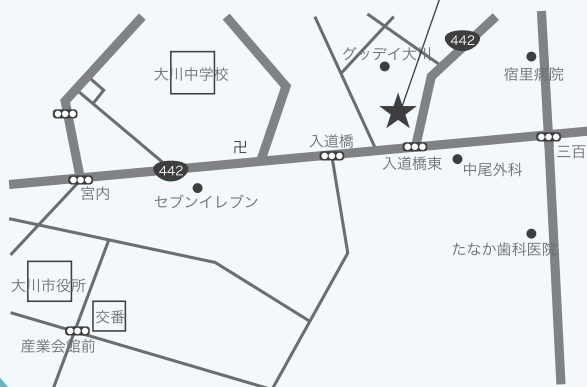

ジャパンインテリア総合展2016

4 / 6 wed → 7 thu

平素は格別のお引き立て、ご高配を賜り厚く御礼申し上げます。
このたび九州大川にて、恒例の春の展示会を開催する運びとなりました。
ご多忙の中とは存じますが、是非ともご来場賜りますよう、
社員一同心よりお待ちしております。

- 開催日 2016年 4月6日(水)~7日(木)
- 時間 9:00 ~ 18:00 (7日は17:00まで)
- 会場 協同組合 インテリアポート エルパール
福岡県大川市大字大橋266
TEL / 0944-87-3539

★協同組合 インテリアポート エルパール

福岡県大川市大字大橋266
TEL / 0944-87-3539

- 八女インターより車で約30分
- 西鉄柳川駅より車で約15分
- 佐賀より車で約30分

いこらう
- 憩 -

春は1年のうちもつとも、仕事や生活にさまざまな動きをもたらす
慌ただしい季節。

日々、時間に追われる私たちにとって住まいとは
ほつと出来て、素に戻れる、リセットできる、
そんな憩いの場であってほしい。