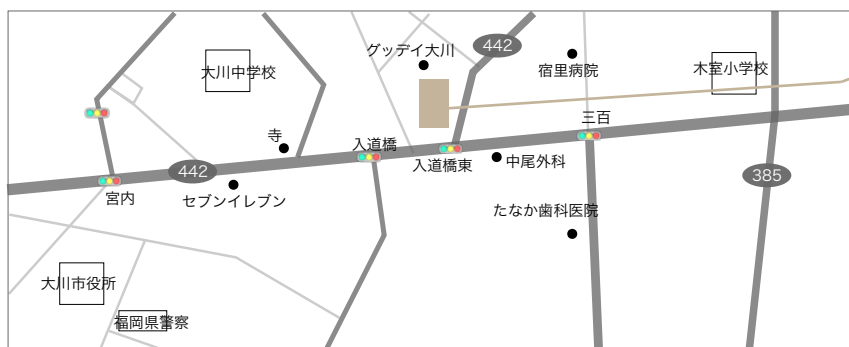

### 【ロードムービー上映】

製品の生産背景である工場内外の環境、風景、工程、  
また資材の調達ストーリーなどを映像化し、随時上映いたします。  
普段なかなか見る事のできない情景を、この機会にぜひご覧ください。

協同組合 インテリアポート エルバーレ

福岡県大川市大字大橋 266  
TEL / 0944-87-3539

- 八女インターより車で約 30 分
- 西鉄柳川駅より車で約 15 分
- 佐賀より車で約 30 分