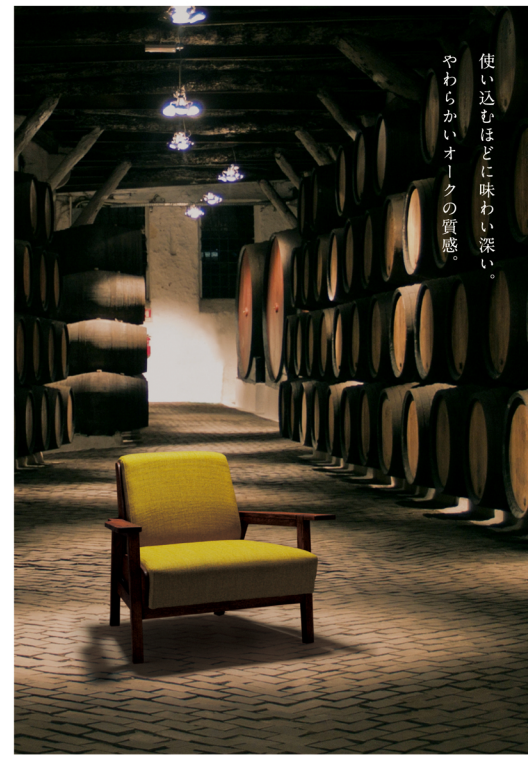

使い込むほどに味わい深い。
やわらかいオークの質感。

使いやすさとデザインを両立したデスク

whisky oak デスク
W1100×D450×H720mm : ¥89,800

オークの質感が美しいリビングテーブル

マガジンラックのついた大型ミラー

whisky oak ミラー
W350×D360×H148mm : ¥29,000

デスクと組み合わせて使いたい卓上ミラー

whisky oak 卓上ミラー
W500×D170×H185mm : ¥15,800

サイズ感がちょうどいいサイドテーブル