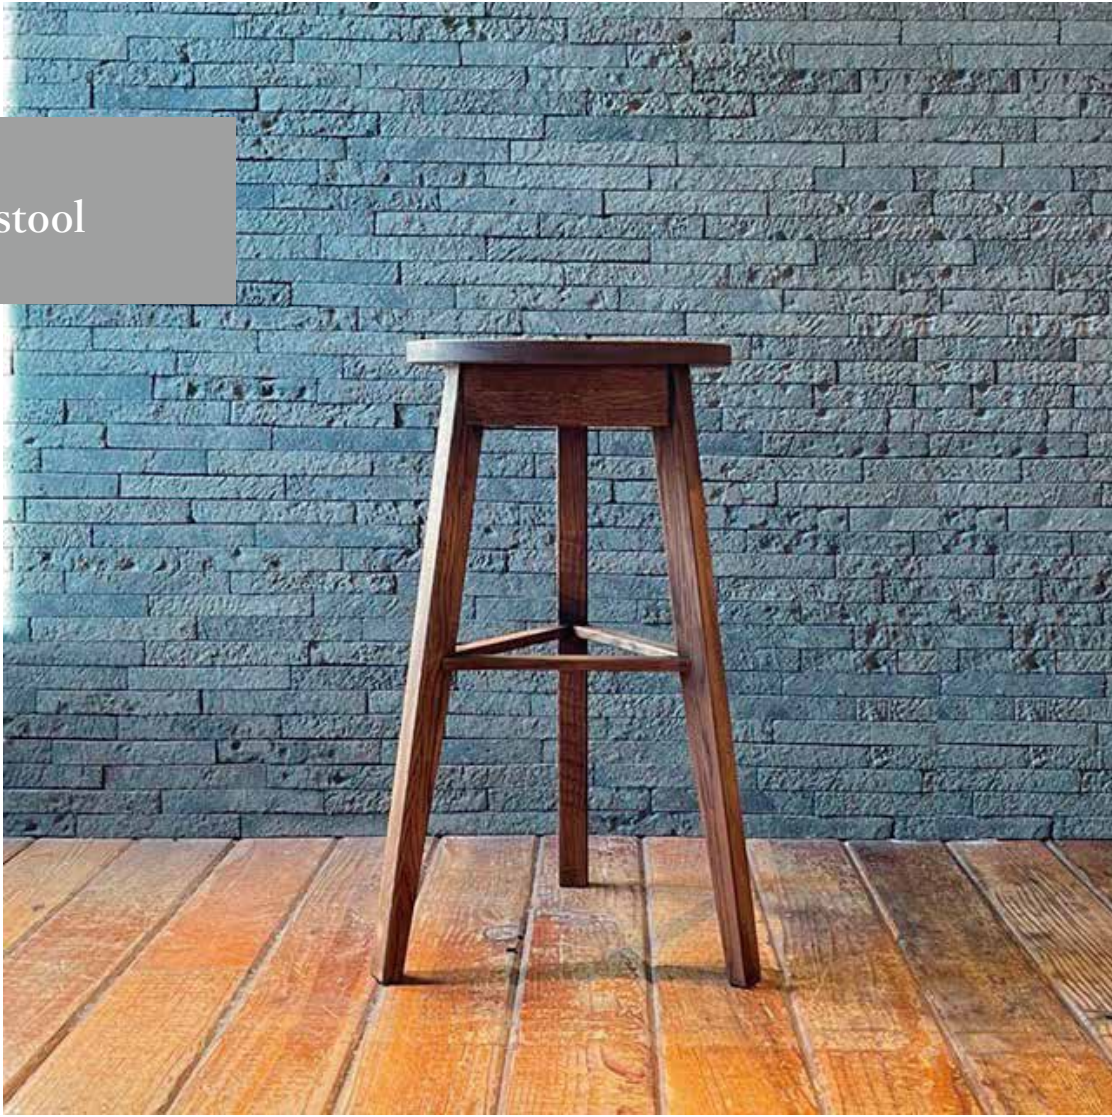

living table

リビングテーブル (スライドトレイ付)  
W1100 D445 H380 mm

whisky oak series

desk

デスク 900  
W900 D445 H740 mm

whisky oak series

stool

スツール H410 / H510 / H610  
W330 D330 H410 / 510 / 610 mm