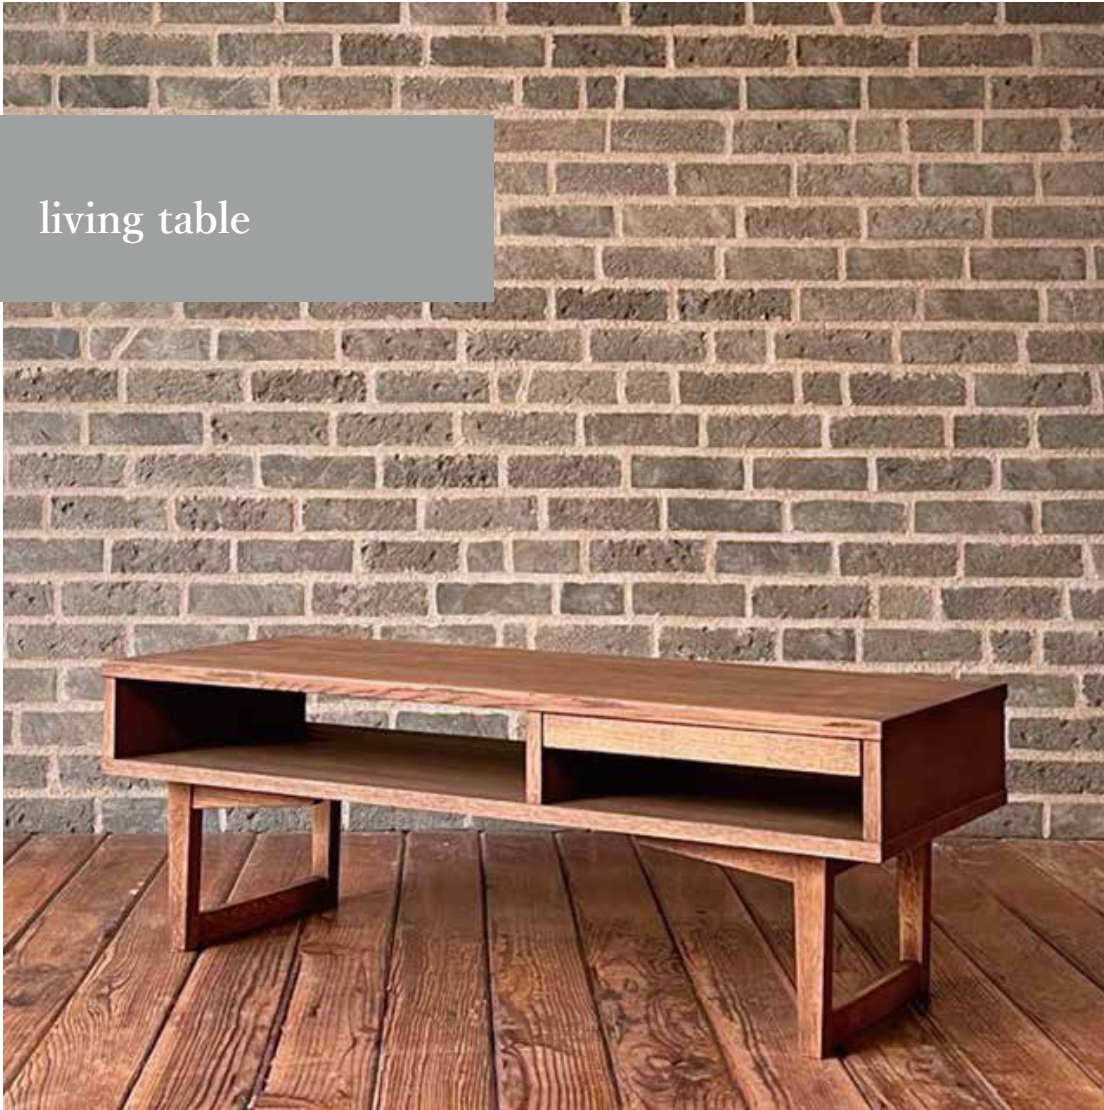

living table

リビングテーブル (スライドトレイ付)
W1100 D445 H380 mm