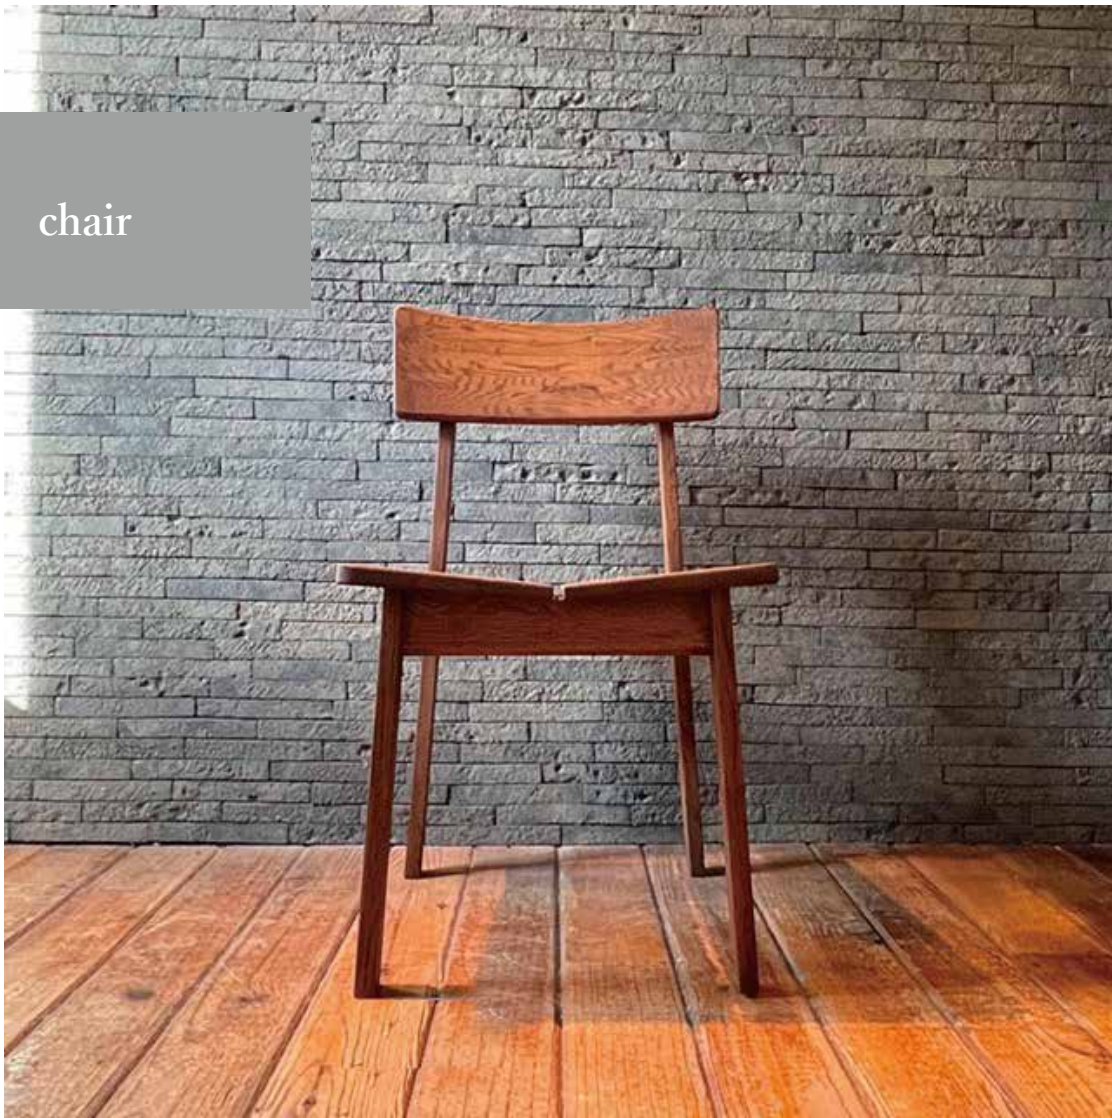

chair

チェア
W460 D510 H800 SH430 mm