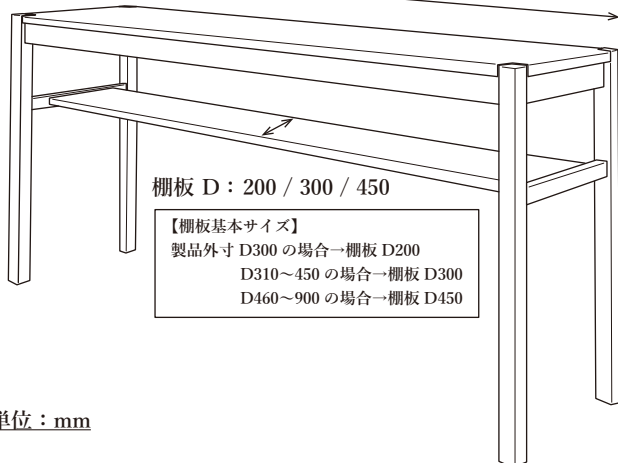

## カスタムオーダーシステム (受注生産品)

お求めのサイズに合わせて、幅 (W)、奥行き (D)、高さ (H) をカスタムオーダーしていただけます。  
ローボード、ローテーブルからコンソールテーブルやカウンターテーブルとしてなど、様々なシーンでお使いいただけるマルチなアイテムです。  
ご要望に応じて棚板位置などご相談承ります。

Wide

Depth

High

D : 300 ~ 900

W : 900 ~ 1800

棚板 D : 200 / 300 / 450

【棚板基本サイズ】  
製品外寸 D300 の場合→棚板 D200  
D310~450 の場合→棚板 D300  
D460~900 の場合→棚板 D450

【タイプ A】 H : 400  
【タイプ B】 H : 410 ~ 850  
【タイプ C】 H : 860 ~ 950

サイズ単位 : mm

※受注生産品のため、詳しい納期については都度ご案内致します。(国内生産)