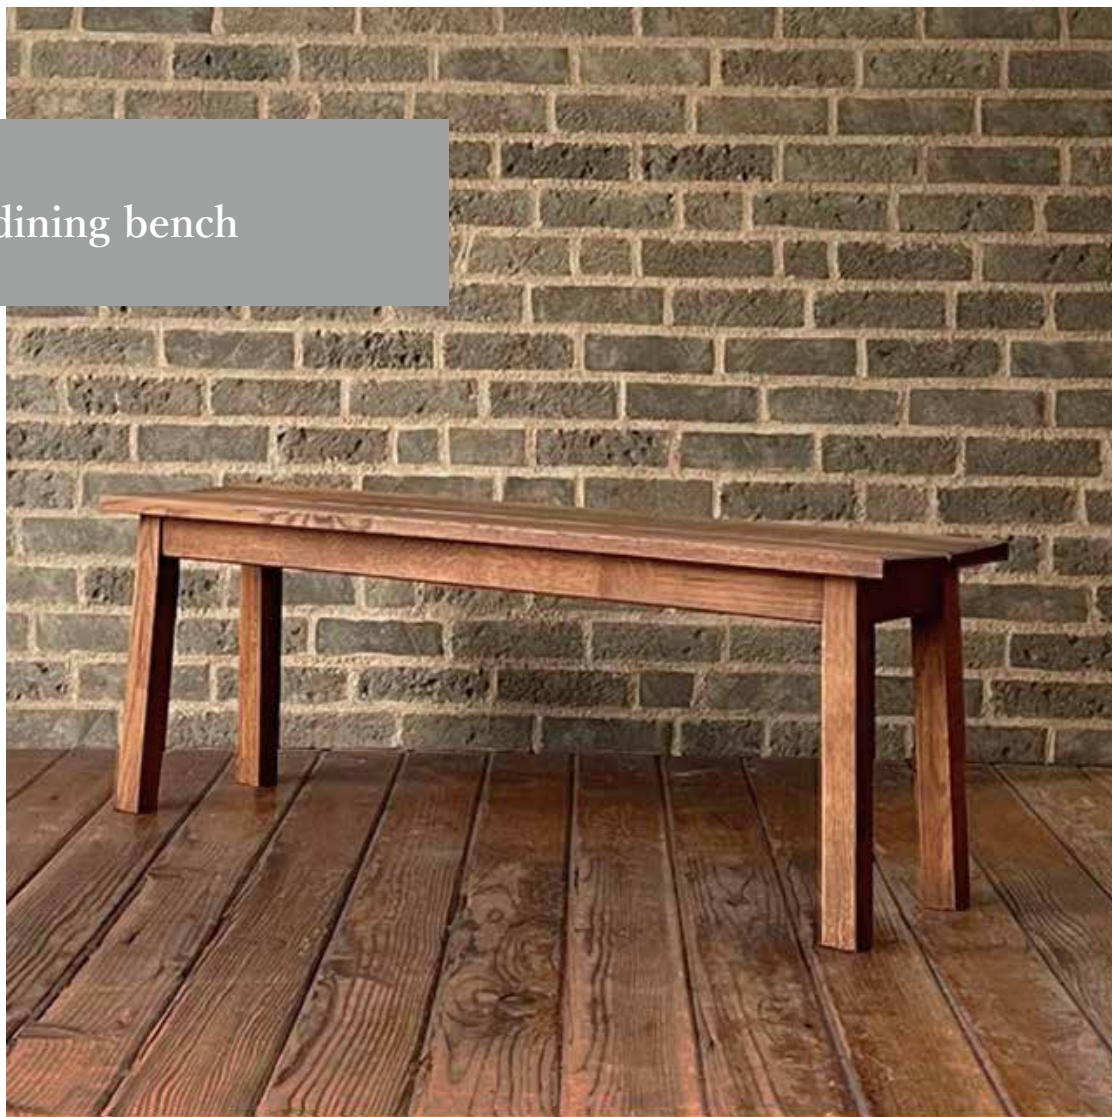

### sustainable

地球環境と持続的に共生することのできる社会を目指し、希少な資源を活かしたものづくりに取り組んでいます。地球に暮らす人々の豊かな未来をつなげるサステイナブルな家具シリーズです。

chair

チェア  
W460 D510 H800 SH430 mm

whisky oak series

dining bench

ダイニングベンチ 1000 / 1200  
W1000 / 1200 D300 H430 mm