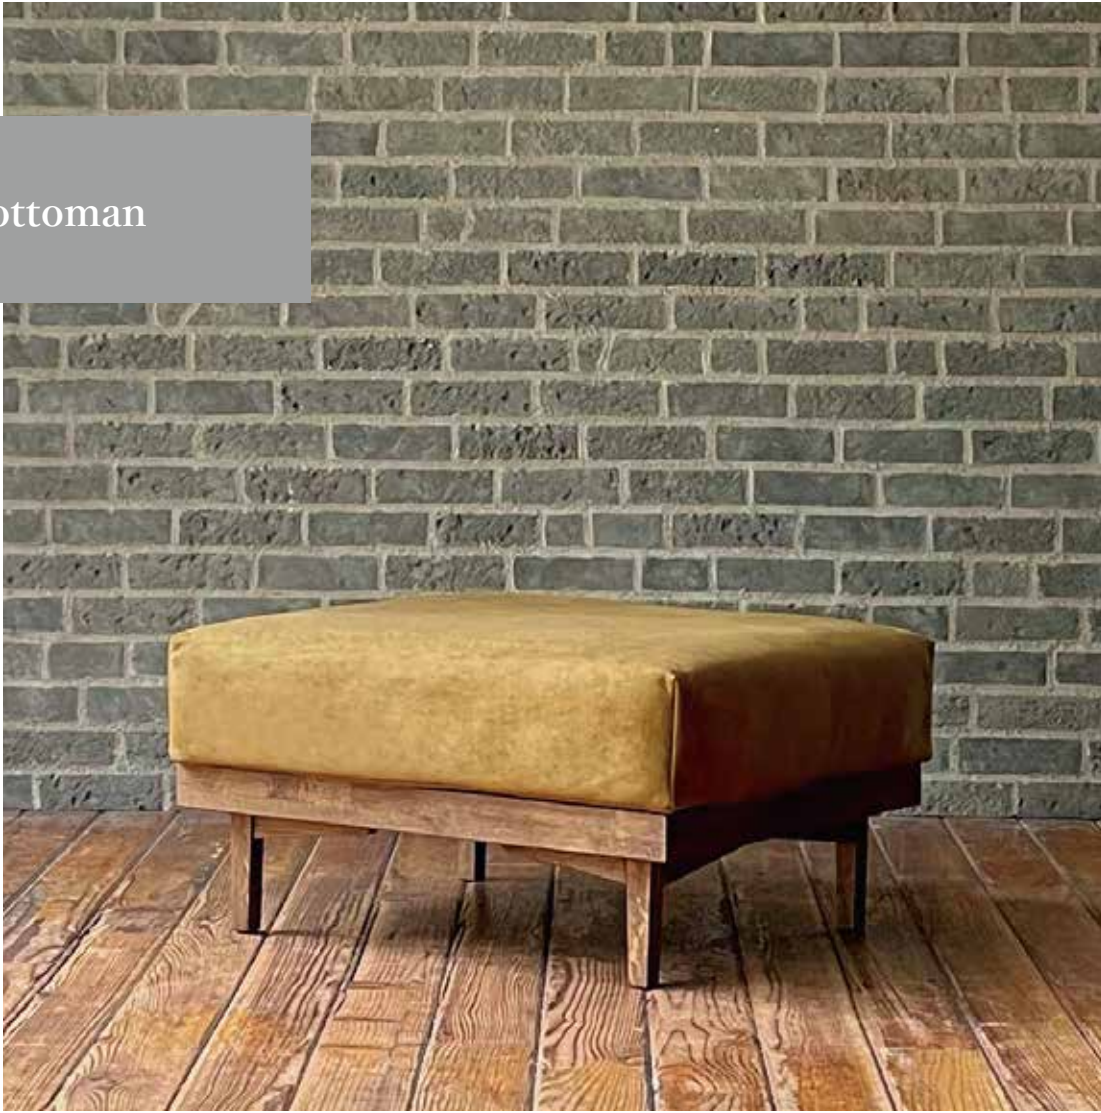

ottoman

COLOR

YE

LGY

DGY

whisky oak series

オットマン
W800 D650 H410 mm