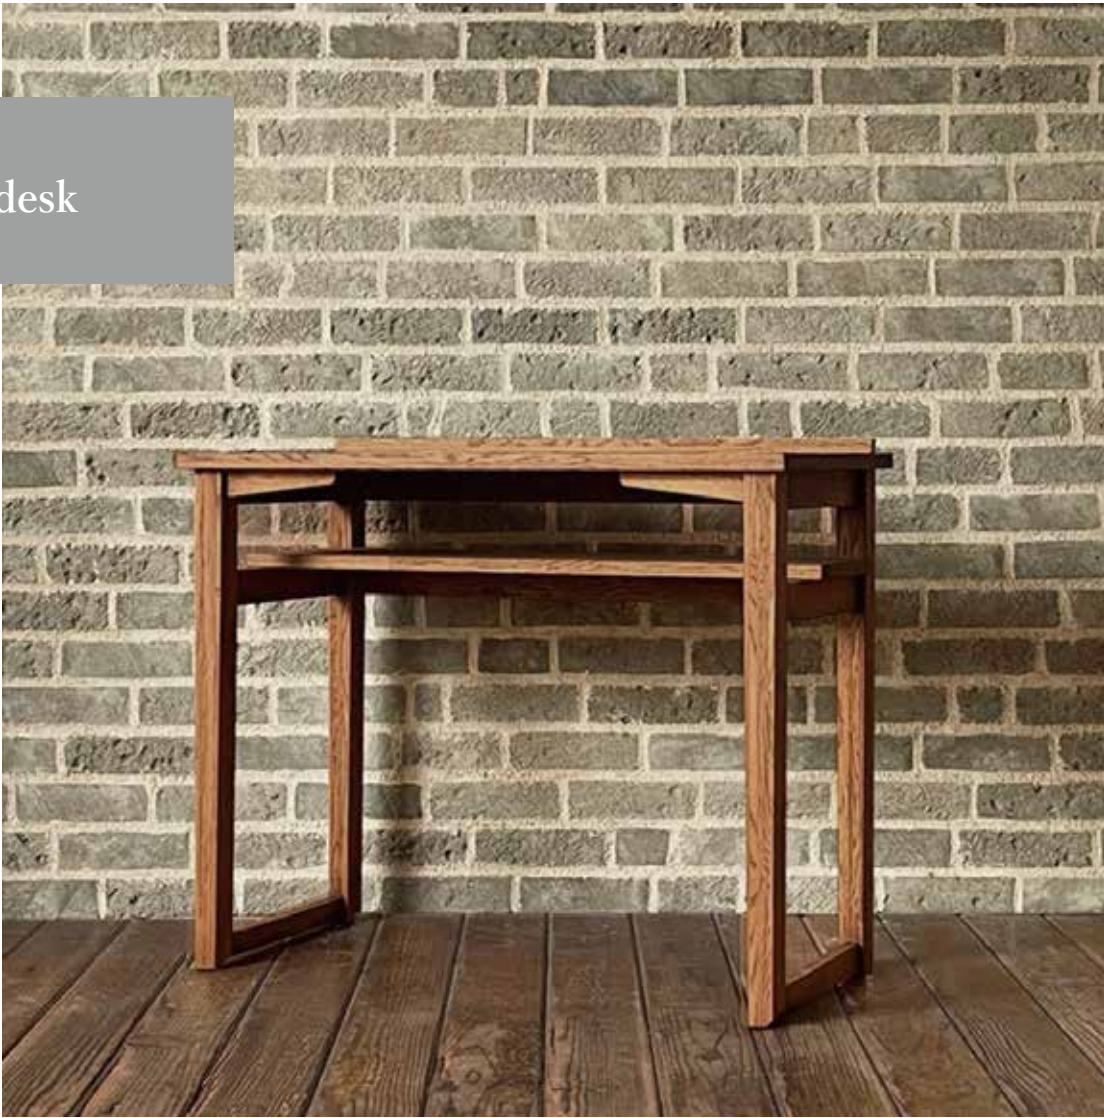

living table

リビングテーブル (スライドトレイ付)  
W1100 D445 H380 mm

whisky oak series

desk

デスク 900  
W900 D445 H740 mm

whisky oak series

stool

スツール H410 / H510 / H610  
W330 D330 H410 / 510 / 610 mm