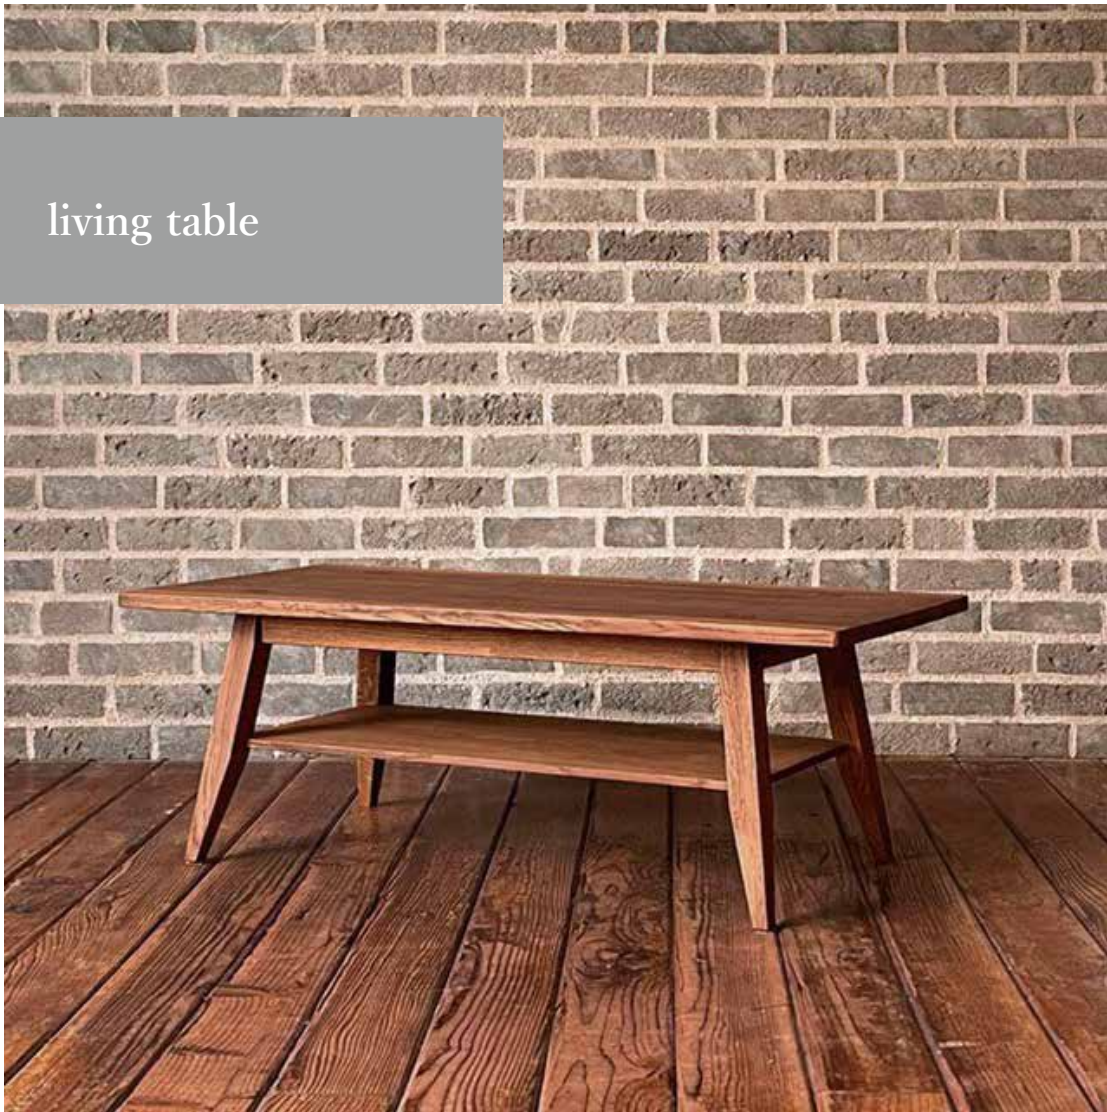

whisky oak series

オットマン  
W800 D650 H410 mm

TV board

TVボード 1500 / 1800  
W1500 / 1800 D400 H450 mm

whisky oak series

living table

リビングテーブル  
W1100 D497 H380 mm

whisky oak series