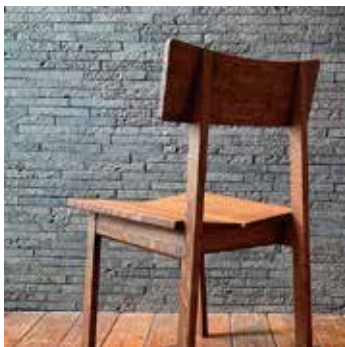

### sustainable

地球環境と持続的に共生することのできる社会を目指し、希少な資源を活かしたものづくりに取り組んでいます。地球に暮らす人々の豊かな未来をつなげるサステイナブルな家具シリーズです。

chair

チェア  
W460 D510 H800 SH430 mm

whisky oak series

dining bench

ダイニングベンチ 1000 / 1200  
W1000 / 1200 D300 H430 mm