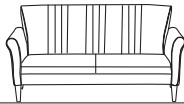

material

座 面: ウレタン、Sバネ
脚 部: ラバーウッド
塗 装: ウレタン塗装
生産国: 日本

張地組成: 【PVC】
ポリ塩化ビニル 100%
【fabric / velvet like / suede like】
ポリエステル 100%

type & size

type 01

claus sofa 1P
W900 × D750 × H840 SH400mm

type 02

type 03

claus sofa 2P
W1300 × D750 × H840 SH400mm

claus sofa 3P
W1700 × D750 × H840 SH400mm

OT-01

OT-02

OT-03

OT-04

OTTOMAN
W450 × D450 × H410mm
※velvet likeはお選び頂けません。

sofa color