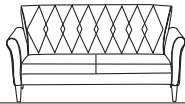

material

座 面: ウレタン、Sバネ
脚 部: ラバーウッド
塗 装: ウレタン塗装
生産国: 日本

張地組成: 【PVC】
ポリ塩化ビニル 100%
【fabric / velvet like / suede like】
ポリエステル 100%

type & size

type 01

claus sofa 1P
W900 × D750 × H840 SH400mm

type 02

type 03

claus sofa 2P
W1300 × D750 × H840 SH400mm

claus sofa 3P
W1700 × D750 × H840 SH400mm

OT-01

OT-02

OT-03

OT-04

OTTOMAN
W450 × D450 × H410mm
※velvet likeはお選び頂けません。

sofa color

PVC

leg color

fabric

velvet like

suede like

option -サイドポケット-

座って右側には、張り地と同素材のポケットが付きます。
ポケットの位置は左側、無しも可能です。
(片側のみの対応となります。)