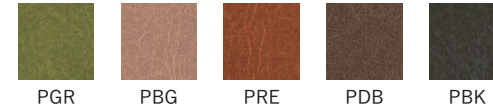

claus sofa 2P
W1300 × D750 × H840 SH400mm

claus sofa 3P
W1700 × D750 × H840 SH400mm

OT-01

OT-02

OT-03

OT-04

OTTOMAN
W450 × D450 × H410mm
※velvet likeはお選び頂けません。

sofa color

PVC

leg color

fabric

velvet like

suede like

option -サイドポケット-

座って右側には、張り地と同素材のポケットが付きます。
ポケットの位置は左側、無しも可能です。
(片側のみの対応となります。)