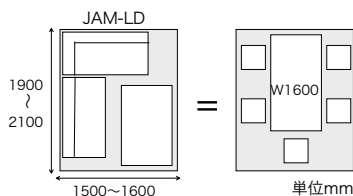

JAM-LD 2P アームソファ

W1600×D700×H700 SH410
PVC : ¥72,000 (税別)
ファブリック : ¥79,800 (税別)

JAM-LD ベンチ

W1200×D700×H700 SH410
PVC : ¥49,300 (税別)
ファブリック : ¥54,000 (税別)

JAM-LD 1P ソファ

W510×D700×H700 SH410
PVC : ¥27,000 (税別)
ファブリック : ¥29,800 (税別)

JAM-LD オットマン

W450×D450×H410
PVC : ¥22,000 (税別)
ファブリック : ¥22,800 (税別)

JAM-LD 3SET

カウチ・ベンチ・テーブル
PVC : ¥148,000 (税別)
ファブリック : ¥158,000 (税別)

JAM-LD テーブル

W1200×D800×H660
¥39,800 (税別)

JAM-LD コーヒーテーブル

W700×D700×H660
¥29,800 (税別)

JAM-LD 2SET

1P ソファ・コーヒーテーブル
PVC : ¥56,800 (税別)
ファブリック : ¥59,600 (税別)

Details

コンパクトなJAM-LD

適度なボリューム感がありながら、一般的なダイニングセットと同等のスペースでご使用いただけます。

※写真はカウチR

選べるカウチ

カウチの肘はお好みで左右からお選びいただけます。座った状態で右肘がカウチR、左肘がカウチLになります。

ほどよいサイズ感

テーブルサイズはソファに合わせ、高さ660mmとお食事や作業台としても使い勝手のよいサイズとなっています。

Seat Coloring

PVC (抗菌仕様)

ファブリック (撥水仕様)

撥水仕様
(ファブリックのみ)

ソファ

張り地 : PVC (国内製 抗菌仕様)
ファブリック (撥水仕様)
座面 : クッション材、Sパネ仕様
脚部 : ラバーウッド材
生産 : 日本