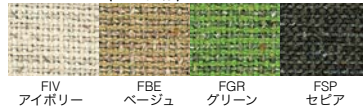

JAM-LD 2SET

1P ソファ・コーヒーテーブル
PVC : ¥56,800 (税別)
ファブリック : ¥59,600 (税別)

Details

コンパクトなJAM-LD

適度なボリューム感がありながら、一般的なダイニングセットと同等のスペースでご使用いただけます。

※写真はカウチR

選べるカウチ

カウチの肘はお好みで左右からお選びいただけます。座った状態で右肘がカウチR、左肘がカウチLになります。

ほどよいサイズ感

テーブルサイズはソファに合わせ、高さ660mmとお食事や作業台としても使い勝手のよいサイズとなっています。

Seat Coloring

PVC (抗菌仕様)

ファブリック (撥水仕様)

撥水仕様
(ファブリックのみ)

ソファ

張り地 : PVC (国内製 抗菌仕様)
ファブリック (撥水仕様)
座面 : クッション材、Sパネ仕様
脚部 : ラバーウッド材
生産 : 日本

テーブル

天板 : アメリカンチェリー突板+MDF
内装・脚部 : アメリカンチェリー突板
生産 : 日本

株式会社 吉桂 〒464-0011 名古屋市中区大須3丁目2番5号
TEL 052-261-0711 <http://www.yoshikei-interior.co.jp>

※よりよい製品をお届けする為に、仕様その他予告なく変更する場合がございます。

※JAMはご注文をいただいたから仕立てます。お届けまでに約3週間程かかる場合がございます。