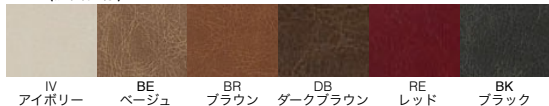

JAM-LD 2SET

1P ソファ・コーヒーテーブル
PVC : ¥56,800 (税別)
ファブリック : ¥59,600 (税別)

Details

コンパクトなJAM-LD

適度なボリューム感がありながら、一般的なダイニングセットと同等のスペースでご使用いただけます。

※写真はカウチR

選べるカウチ

カウチの肘はお好みで左右からお選びいただけます。座った状態で右肘がカウチR、左肘がカウチLになります。

ほどよいサイズ感

テーブルサイズはソファに合わせ、高さ660mmとお食事や作業台としても使い勝手のよいサイズとなっています。

Seat Coloring

PVC (抗菌仕様)

ファブリック (撥水仕様)

撥水仕様
(ファブリックのみ)

ソファ

張り地 : PVC (国内製 抗菌仕様)
ファブリック (撥水仕様)
座面 : クッション材、Sパネ仕様
脚部 : ラバーウッド材
生産 : 日本