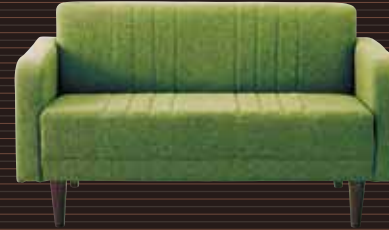

自分の生活スタイルに合わせて色だけではなく、パーツやデザインも選ぶ。「カスタマイズソファ」それはあなたらしさを選ぶということ。

0202ANA-PBK  
1P/45,000(税別) | 2P/55,000(税別) | 3P/65,000(税別)

0303BPWN-BEG  
1P/48,000(税別) | 2P/58,000(税別) | 3P/68,000(税別)

0404AWN-GRN  
1P/43,000(税別) | 2P/53,000(税別) | 3P/63,000(税別)