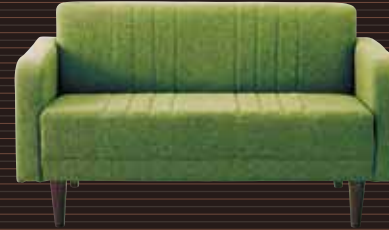

自分の生活スタイルに合わせて色だけではなく、パーツやデザインも選ぶ。「カスタマイズソファ」それはあなたらしさを選ぶということ。

0202ANA-PBK
1P/45,000(税別) | 2P/55,000(税別) | 3P/65,000(税別)

0303BPWN-BEG
1P/48,000(税別) | 2P/58,000(税別) | 3P/68,000(税別)

0404AWN-GRN
1P/43,000(税別) | 2P/53,000(税別) | 3P/63,000(税別)

0501BNA-PCR
1P/40,000(税別) | 2P/50,000(税別) | 3P/60,000(税別)

カスタマイズソファという選択。

192カスタマイズソファとは、基本モデル(3サイズ)に対して、素材、色を選択(192パターン)できるだけではなく、背面、座面、肘部のデザインを自由に組み合わせて選ぶことができるソファです。右記の表を上から順番にセレクトしていただくだけで、自分仕様のオリジナルソファを簡単に作成することができます。組み合わせはあなた次第。あなただけのカスタマイズをお楽しみ下さい。

基本モデル(肘付)	1人掛け肘付ソファ(39,000円(税別))		2人掛け肘付ソファ(49,000円(税別))		3人掛け肘付ソファ(59,000円(税別))		オットマン (29,800円(税別))		
背面パーツ	SE-01(無地タイプ) +0円	SE-02(スクエアタイプ) +3000円(税別)	SE-03(ダイヤタイプ) +3000円(税別)	SE-04(ラインタイプ) +2000円(税別)	SE-05(ビッグスクエアタイプ) +1000円(税別)		脚		
座面パーツ	ZA-01(無地タイプ) +0円	ZA-02(スクエアタイプ) +3000円(税別)	ZA-03(ダイヤタイプ) +3000円(税別)	ZA-04(ラインタイプ) +2000円(税別)			L-NA (ナチュラル色)	L-WN (ウォールナット色)	
肘パーツ	なし(肘なしタイプ) -2000円(税別)	A-01(丸みを帯びた肘タイプ) +0円	B-02(四角い肘タイプ) +0円			座面			
肘付属パーツ			P-NA(ナチュラル色) +3000円(税別)	P-WN(ウォールナット色) +3000円(税別)			ZA-01 (無地タイプ)	ZA-02 (スクエアタイプ)	
脚	L-NA(ナチュラル色) +0円			L-WN(ウォールナット色) +0円			ZA-03 (ダイヤタイプ)	ZA-04 (ラインタイプ)	
カラー	PBK(ブラック)	PCR(クリーム)	PCH(チョコ)	PCO(ココア)	GRN(グリーン)	IVY(アイボリー)	SEP(セピア)	BEG(ベージュ)	
サイズ	幅:[1人掛け肘付ソファ] 890mm / [2人掛け肘付ソファ] 1290mm / [3人掛け肘付ソファ] 1690mm 奥行700×高さ700(座面高400)mm 幅:[1人掛けソファ] 720mm / [2人掛けソファ] 1120mm / [3人掛けソファ] 1520mm 奥行700×高さ700(座面高400)mm							幅570×奥行570 ×高さ400mm	
備考	※オーダーソファの為、ご注文をいただいてからお取り寄せに2週間程度かかります。(日本国内生産) ※生産の都合上、背面と座面及び肘パーツの素材、色は1ソファにつき1色の対応とさせていただきます。 ※より良い商品をお届けする為に、仕様その他予告なく変更する場合がございます。 ※オットマンは、座面のキルティングデザインをお選びください。								