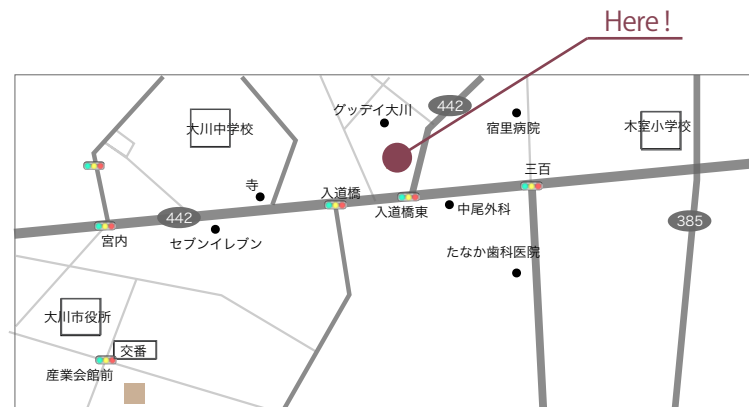

## 記

- ◆ 開催日 2015年1月14日(水)・15日(木)
- ◆ 時間 9:00～18:00(15日は17:00まで)
- ◆ 会場 協同組合 インテリアポート エルバーレ  
福岡県大川市大字大橋 266  
TEL / 0944-87-3539
  - 八女インターより車で約30分
  - 西鉄柳川駅より車で約15分
  - 佐賀より車で約30分