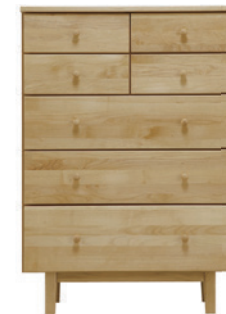

暮らしに溶け込むロパシリーズ。
天然木の素材の良さをそのまま生かしたキャビネットです。

※イメージ画像はミドルチェスト 80-4 NA になります。

item

E1105
ミドルチェスト 80-4 NA
W770×D420×H895 mm

E1106
ハイチェスト 80-5 NA
W770×D420×H1090 mm

point

Ropa キャビネットのこだわり

Ropa キャビネットは脚部の高さが 10cm あり、お掃除ロボット（高さ 10cm 以下）の侵入を妨げません。本体の下に空間があることで床からの汚れや湿気を防ぎ、高さを出すことによって引き出しの開け閉めもスムーズです。重くなりがちなキャビネットでも、軽やかな脚元のデザインでお部屋全体がすっきりスタイリッシュな印象となります。

material

- 表面材：アルダー無垢
- 天板材：アルダー無垢
- 側面材：フラッシュ構造（化粧紙）
- 脚部材：アルダー無垢
- 取手材：さくら無垢
- 塗装：オイル塗装
- 引出：小引出 レールなし
大引出 コロレール
- 生産国：ベトナム

美しい木目の アルダー材を使用

アルダー材の持つ自然本来の木目や色味を感じていただくため、オイル塗装で仕上げました。木目や質感が日本のサクラ材に似ているところから、洋ザクラとして名付けられていたこともあります。

コロレール

大引出にはコロレールが付いており、力を使わずに引き出すことができます。

取手のデザイン

取手にはアルダー材と相性の良いさくら材を使用しています。まるい取手は手触りも良く、ナチュラルで親しみやすい印象です。