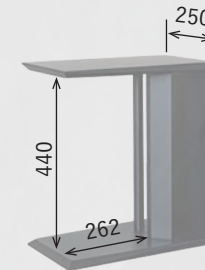

SPEC

外形寸法 W250 D420 H480 mm

COLOR

NA
ホワイトオーク

WN
ウォールナット

BK(艶消し)
ラバーウッド

MATERIAL

表面材
ホワイトオーク無垢材 (NA)
ラバーウッド無垢材 (BK)
ウォールナット無垢材 (WN)

塗装
ポリウレタン塗装

耐荷重
30kg

材質基準
F☆☆☆☆

生産国
ベトナム

コンパクトで場所を取らないサイドテーブル。軽量で持ち運びやすく、タテヨコ2通りの使い方ができます。ソファに差し込んだり、ベッドサイドやエントランス、キッチンなど場所を選ばずフレキシブルにご使用いただけます。

ベッドサイド(NA)

チェアサイド(WN)

ソファサイド(BK)