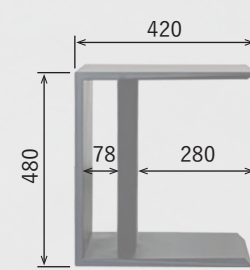

SPEC

外形寸法 W250 D420 H480 mm

COLOR

NA
ホワイトオーク

WN
ウォールナット

BK(艶消し)
ラバーウッド

MATERIAL

表面材
ホワイトオーク無垢材 (NA)
ラバーウッド無垢材 (BK)
ウォールナット無垢材 (WN)

塗装
ポリウレタン塗装

耐荷重
30kg

材質基準
F☆☆☆☆

生産国
ベトナム

コンパクトで場所を取らないサイドテーブル。軽量で持ち運びやすく、タテヨコ2通りの使い方ができます。ソファに差し込んだり、ベッドサイドやエントランス、キッチンなど場所を選ばずフレキシブルにご使用いただけます。

ベッドサイド(NA)

チェアサイド(WN)

ソファサイド(BK)