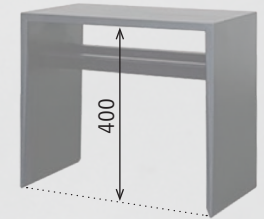

SPEC

外形寸法 W250 D420 H480 mm

COLOR

NA
ホワイトオーク

WN
ウォールナット

BK(艶消し)
ラバーウッド

MATERIAL

表面材
ホワイトオーク無垢材 (NA)
ラバーウッド無垢材 (BK)
ウォールナット無垢材 (WN)

塗装
ポリウレタン塗装

耐荷重
30kg

材質基準
F☆☆☆☆

生産国
ベトナム

コンパクトで場所を取らないサイドテーブル。軽量で持ち運びやすく、タテヨコ2通りの使い方ができます。ソファに差し込んだり、ベッドサイドやエントランス、キッチンなど場所を選ばずフレキシブルにご使用いただけます。

ベッドサイド(NA)

チェアサイド(WN)

ソファサイド(BK)