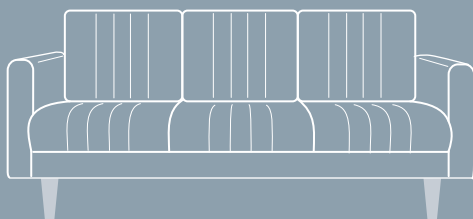

# Pikey

はじめまして。パイキーソファです。

クラシックカーのような、レトロな曲線。  
スモーキーなグリーンと落ち着いたトーンのクレイがどこか懐かしい雰囲気。  
シンプルなブラウンはホワイトのラインが一層クールな印象に。

## Color lineup

smoky Green

Clay

cool Brown

Pikey 2P

W1190 D725 H750 SH420 mm

Pikey 3P

W1690 D725 H750 SH420 mm

張地：PVC（準耐アルコール、耐次亜塩素酸）

脚部：天然木ラバーウッド

座面：ウレタンフォーム / Sバネ

材質基準：F☆☆☆☆

生産国：日本（愛知県）

Pikey の詳しい情報は Instagram をチェック！