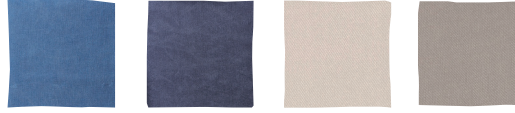

### Denim like デニム調PVC

組成:ポリ塩化ビニル

本物のデニムのような洗いジワと色むらが表現されており、程よく立体感のある生地。どんなインテリアとも相性が良く、カジュアルにもスタイリッシュにもまとまります。耐久性が高く汚れに強いいため、お手入れが簡単なのも嬉しいポイント。

DLB ライトブルー  
DIB インディゴブルー  
IVR アイボリー  
LGY ライトグレー