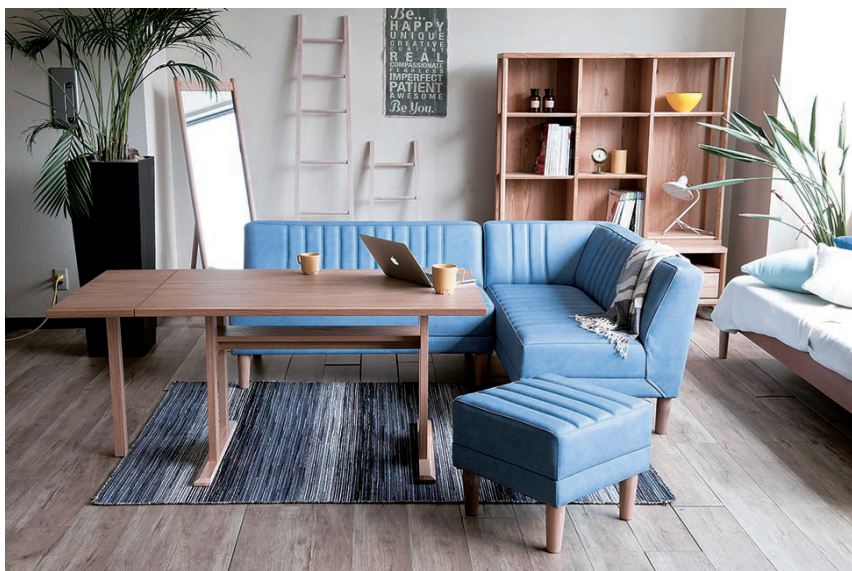

### 艶のある光沢が美しい、大人のインテリア

大理石のような自然な色の濃淡と艶めきが、どことなく凛とした印象を与えます。  
毛足が短く密度がある生地は爪などが引っかからず、  
ベルベッドのように滑らかな肌触りが特徴です。  
優しい温もりを感じさせる天然柎の脚とのコンビネーションで、  
親しみやすいテイストに仕上げました。

※ポリエステル / polyester

【ソファ材質】 張地：PVC（ポリ塩化ビニル）  
ポリエステル  
座面：Sパネ、モールドウレタン  
脚部：タモ無垢（オイル塗装）  
生産：日本

【テーブル材質】 天板/脚部：ホワイトオーク突板  
塗装：ウレタン塗装  
生産：日本

※ DAYソファはオーダーをいただいたからお仕立て致しますので、お届けまでに約3週間ほどかかる場合がございます。 製品の色は印刷の都合上、実際の色と異なって見える場合がございます。  
※ よりよい製品をお届けする為に、仕様その他予告なく変更する場合がございます。予めご了承ください。