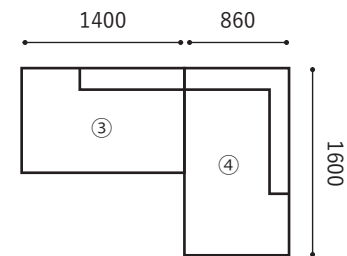

プラスチック脚

ソファ	脚	木製	プラスチック
SH		400 mm	330 mm
H		700 mm	630 mm

※クッションの高さは含みません。

フルカバーリング仕様のためドライクリーニングすることでソファを清潔に保てます。
脚は木製脚（H 120mm）とプラスチック脚（H 50mm）の両方をご用意しております。
ライフスタイルに合わせて座面高の調節ができます。

- ・製品の色は印刷の都合上、実際の色と異なって見える場合がございます。
- ・よりよい製品をお届けする為に、仕様その他予告なく変更する場合がございます。予めご了承ください。

株式会社 吉桂
〒460-0011 名古屋市中区大須3丁目2番5号
URL <http://www.yoshikei-interior.co.jp> TEL 052-261-0711

Size サイズ (単位 :mm)

※クッション 750×450 2個付き

①カウチ右 + ②2Pアームレス左

③2Pアームレス右 + ④カウチ左

ポイントはアームの「抜け」

楽な姿勢でくつろぐことができるのがカウチソファのいいところですが、ある程度のスペースを占有するため、お部屋の間仕切りようになってしまいがち。