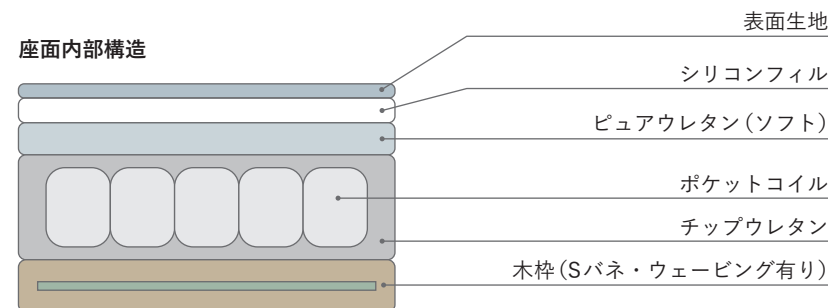

株式会社 吉桂
〒460-0011 名古屋市中区大須3丁目2番5号
URL <http://www.yoshikei-interior.co.jp> TEL 052-261-0711

Size サイズ (単位 :mm)

※クッション 750×450 2個付き

①カウチ右 + ②2Pアームレス左

③2Pアームレス右 + ④カウチ左

ポイントはアームの「抜け」

楽な姿勢でくつろぐことができるのがカウチソファのいいところですが、ある程度のスペースを占有するため、お部屋の間仕切りようになってしまいがち。

Dabbit はアームに程よい抜けがあり、ソファ前方に大きく回り込むことなく背面からでもスムーズに座り込むことができ、閉塞感が軽減されます。

耐久性が高く、へたりにくい。

Dabbit の座面内部にはポケットコイルが使われています。
体重を均等に分散し、快適な座り心地を提供します。
各コイルが独立しているため耐久性が高く、劣化や変形が起きにくいのが特徴です。
また他の人がソファに座ったり立ち上がった際の振動が他の部分に伝わるのが少なくなります。