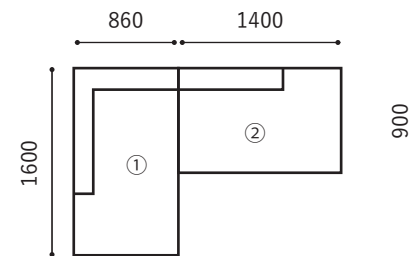

プラスチック脚

ソファ	脚	木製	プラスチック
SH		400 mm	330 mm
H		700 mm	630 mm

※クッションの高さは含みません。

フルカバーリング仕様のためドライクリーニングすることでソファを清潔に保てます。
脚は木製脚（H 120mm）とプラスチック脚（H 50mm）の両方をご用意しております。
ライフスタイルに合わせて座面高の調節ができます。

- ・製品の色は印刷の都合上、実際の色と異なって見える場合がございます。
- ・よりよい製品をお届けする為に、仕様その他予告なく変更する場合がございます。予めご了承ください。

株式会社 吉桂
〒460-0011 名古屋市中区大須3丁目2番5号
URL <http://www.yoshikei-interior.co.jp> TEL 052-261-0711

Size サイズ (単位 :mm)

※クッション 750×450 2個付き

①カウチ右 + ②2Pアームレス左

③2Pアームレス右 + ④カウチ左

ポイントはアームの「抜け」

楽な姿勢でくつろぐことができるのがカウチソファのいいところですが、ある程度のスペースを占有するため、お部屋の間仕切りようになってしまいがち。