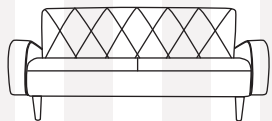

1. TYPE サイズ単位：mm

SOFA

3人掛け
W1740 D670 H715 SH420