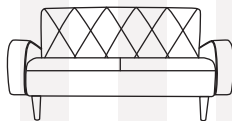

2.5人掛け
W1440 D670 H715 SH420