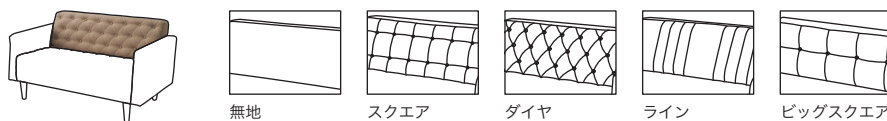

#Naturalmix

2P 背座ダイヤ / 角肘パーツ付 ベージュ

ニーズに合わせて、自分流にカスタマイズ

192 カスタマイズソファは、基本モデルに、色だけでなく背面・座面・肘のデザイン、パーツを自由に組み合わせて自分仕様のオリジナルソファを簡単にオーダーできます。

#Basic

1P 背座ライン / 丸肘 セピア

#Vintage

2P 背座スクエア / 丸肘 ブラック

#Minimalism

2P 背ビッグスクエア、座 無地 / 肘なし クリーム

カスタマイズできるソファで、自分だけの理想のリビングルームを手に入れましょう。

① 基本モデル

② 背面デザイン

③ 座面デザイン

⑥ 脚部

④ 肘部デザイン - 肘なしタイプをお選び頂くこともできます。

⑤ 肘パーツ

- 角肘を選択時のみ取付できます。

⑦ ボディカラー

●木目・色の個体差について
 肘パーツ、脚部は天然木のため、個体による木目や節、色味に差が生じます。