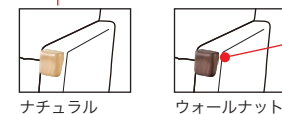

#Naturalmix

2P 背座ダイヤ / 角肘パーツ付 ベージュ

ニーズに合わせて、自分流にカスタマイズ

192 カスタマイズソファは、基本モデルに、色だけでなく背面・座面・肘のデザイン、パーツを自由に組み合わせて自分仕様のオリジナルソファを簡単にオーダーできます。

#Basic

1P 背座ライン / 丸肘 セピア

#Vintage

2P 背座スクエア / 丸肘 ブラック

#Minimalism

2P 背ビッグスクエア、座 無地 / 肘なし クリーム

カスタマイズできるソファで、自分だけの理想のリビングルームを手に入れましょう。

① 基本モデル

② 背面デザイン

③ 座面デザイン

⑥ 脚部

④ 肘部デザイン - 肘なしタイプをお選び頂くこともできます。

⑤ 肘パーツ

- 角肘を選択時のみ取付できます。

⑦ ボディカラー

●木目・色の個体差について
 肘パーツ、脚部は天然木のため、個体による木目や節、色味に差が生じます。