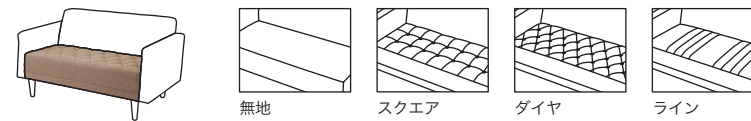

#Naturalmix

2P 背座ダイヤ / 角肘パーツ付 ベージュ

ニーズに合わせて、自分流にカスタマイズ

192 カスタマイズソファは、基本モデルに、色だけでなく背面・座面・肘のデザイン、パーツを自由に組み合わせて自分仕様のオリジナルソファを簡単にオーダーできます。

#Basic

1P 背座ライン / 丸肘 セピア

#Vintage

2P 背座スクエア / 丸肘 ブラック

#Minimalism

2P 背ビッグスクエア、座 無地 / 肘なし クリーム

カスタマイズできるソファで、自分だけの理想のリビングルームを手に入れましょう。

① 基本モデル

② 背面デザイン

③ 座面デザイン

⑥ 脚部

④ 肘部デザイン - 肘なしタイプをお選び頂くこともできます。

⑤ 肘パーツ

- 角肘を選択時のみ取付できます。

⑦ ボディカラー

●木目・色の個体差について
 肘パーツ、脚部は天然木のため、個体による木目や節、色味に差が生じます。