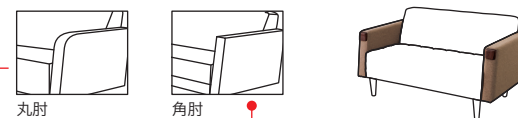

#Naturalmix

2P 背座ダイヤ / 角肘パーツ付 ベージュ

ニーズに合わせて、自分流にカスタマイズ

192 カスタマイズソファは、基本モデルに、色だけでなく背面・座面・肘のデザイン、パーツを自由に組み合わせて自分仕様のオリジナルソファを簡単にオーダーできます。

#Basic

1P 背座ライン / 丸肘 セピア

#Vintage

2P 背座スクエア / 丸肘 ブラック

#Minimalism

2P 背ビッグスクエア、座 無地 / 肘なし クリーム

カスタマイズできるソファで、自分だけの理想のリビングルームを手に入れましょう。

① 基本モデル

② 背面デザイン

③ 座面デザイン

⑥ 脚部

④ 肘部デザイン - 肘なしタイプをお選び頂くこともできます。

⑤ 肘パーツ

- 角肘を選択時のみ取付できます。

⑦ ボディカラー

●木目・色の個体差について
 肘パーツ、脚部は天然木のため、個体による木目や節、色味に差が生じます。