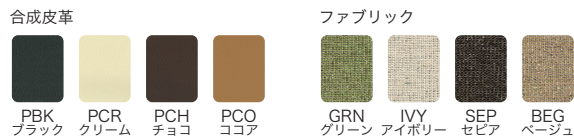

192 customize sofa

仕様 (生産国: 日本) 張地: 合成皮革 (ポリウレタン) / ファブリック (アクリル45%, ポリエステル44%, 綿11%)
 座面: Sパネ, ウレタンフォーム 肘パーツ: ナチュラル (オーク) / ウォールナット (ウォールナット)
 脚部: ラバーウッド 塗装 (木部): ウレタン塗装

・192カスタマイズソファはオーダーを頂いてからお仕立て致しますので、お届けまでに約3週間程かかる場合がございます。
 ・製品の色は印刷の都合上、実際の色と異なって見える場合がございます。・よりよい製品をお届けする為に、仕様その他予告なく変更する場合がございます。予めご了承ください。
 株式会社 吉桂 〒460-0011 名古屋市中区大須3丁目2番5号 URL <http://www.yoshikei-interior.co.jp> TEL 052-261-0711

#Naturalmix

2P 背座ダイヤ / 角肘パーツ付 ベージュ

ニーズに合わせて、自分流にカスタマイズ

192 カスタマイズソファは、基本モデルに、色だけでなく背面・座面・肘のデザイン、パーツを自由に組み合わせて自分仕様のオリジナルソファを簡単にオーダーできます。

#Basic

1P 背座ライン / 丸肘 セピア

#Vintage

2P 背座スクエア / 丸肘 ブラック

#Minimalism

2P 背ビッグスクエア、座 無地 / 肘なし クリーム

カスタマイズできるソファで、自分だけの理想のリビングルームを手に入れましょう。

① 基本モデル

② 背面デザイン

③ 座面デザイン

⑥ 脚部

④ 肘部デザイン - 肘なしタイプをお選び頂くこともできます。

⑤ 肘パーツ

- 角肘を選択時のみ取付できます。

⑦ ボディカラー

●木目・色の個体差について
 肘パーツ、脚部は天然木のため、個体による木目や節、色味に差が生じます。