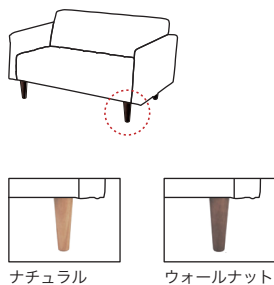

#Naturalmix

2P 背座ダイヤ / 角肘パーツ付 ベージュ

ニーズに合わせて、自分流にカスタマイズ

192 カスタマイズソファは、基本モデルに、色だけでなく背面・座面・肘のデザイン、パーツを自由に組み合わせて自分仕様のオリジナルソファを簡単にオーダーできます。

#Basic

1P 背座ライン / 丸肘 セピア

#Vintage

2P 背座スクエア / 丸肘 ブラック

#Minimalism

2P 背ビッグスクエア、座 無地 / 肘なし クリーム

カスタマイズできるソファで、自分だけの理想のリビングルームを手に入れましょう。

① 基本モデル

② 背面デザイン

③ 座面デザイン

⑥ 脚部

④ 肘部デザイン - 肘なしタイプをお選び頂くこともできます。

⑤ 肘パーツ

- 角肘を選択時のみ取付できます。

⑦ ボディカラー

●木目・色の個体差について
 肘パーツ、脚部は天然木のため、個体による木目や節、色味に差が生じます。